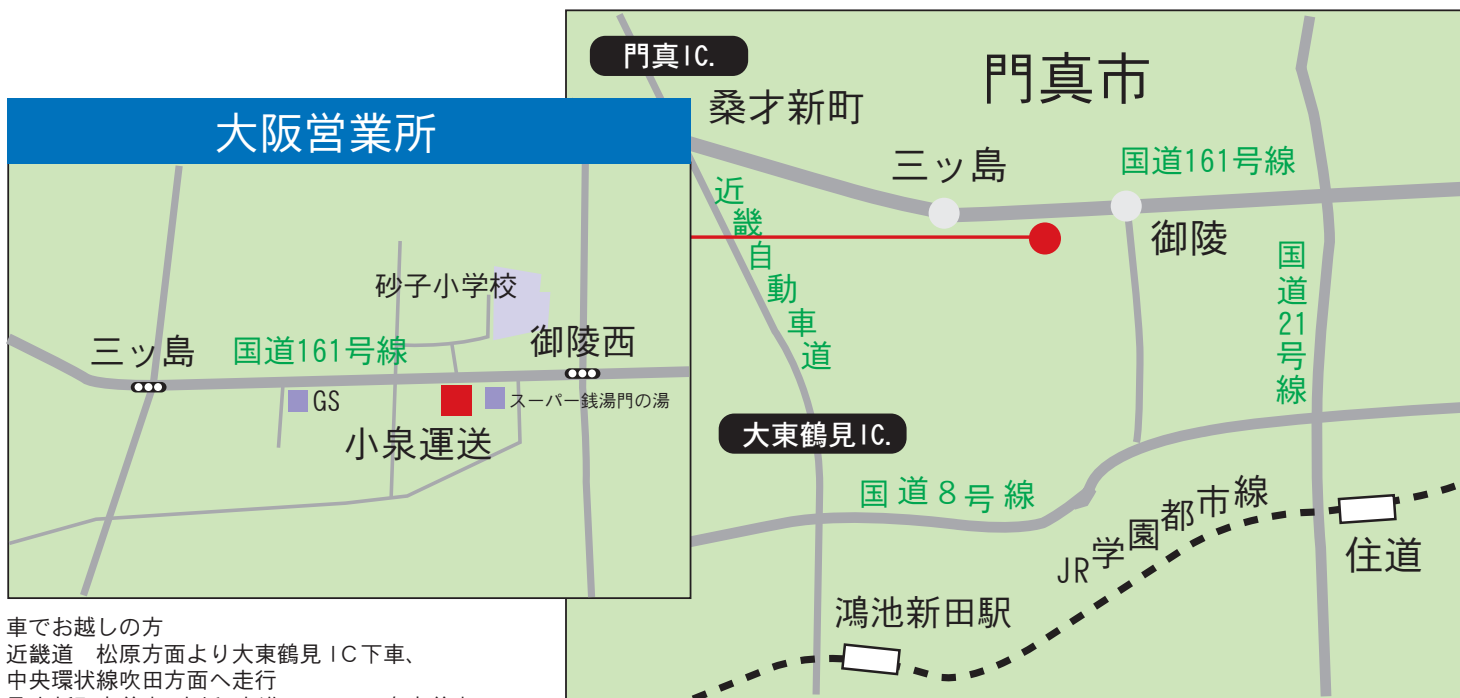

コイズミ運送 大阪営業所のご案内

車でお越しの方
 近畿道 松原方面より大東鶴見IC下車、
 中央環状線吹田方面へ走行
 桑才新町交差点 右折 直進3km 三ッ島交差点
 三ッ島交差点より1km右折
 近畿道 吹田方面より門真IC下車
 中央環状線 松原方面へ側道にて走行
 桑才新町交差点 左折 直進3km 三ッ島交差点
 三ッ島交差点より1km右

交通アクセス

大阪営業所/〒571-0015 大阪府門真市三ッ島972 TEL072-887-4501
 ●地下鉄 鶴見緑地線 門真南駅より 徒歩20分